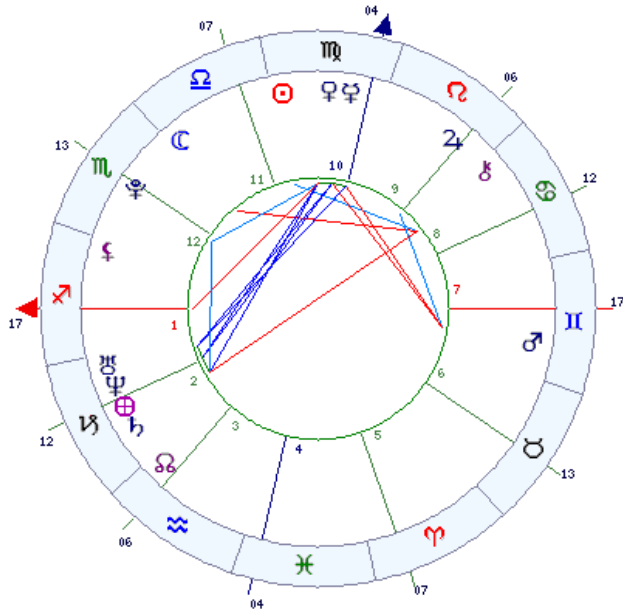

Sinastia entre Natalia Braga Iannone e David Werner

Natalia Braga Iannone

Data: 21/09/1990 (Sex)
 Hora: 10h31m
 Local: Sao Paulo SP (Brasil)

David Werner

Data: 22/12/1988 (Qui)
 Hora: 21h20m [HV]
 Local: Bauru SP (Brasil)

Planetas de Natalia Braga Iannone nas Casas de David Werner

- (☉) Sol na casa 2
- (☾) Lua na casa 3
- (☿) Mercúrio na casa 2
- (♀) Vênus na casa 2
- (♂) Marte na casa 11
- (♃) Júpiter na casa 1
- (♄) Saturno nas casas 6/7
- (♅) Urano na casa 6
- (♆) Netuno na casa 6
- (♇) Plutão na casa 4
- (♁) Nodo na casa 7
- (♁) Lilith na casa 5
- (♁) Quiron na casa 1
- (ASC) Ascendente na casa 5
- (MC) Meio do Céu na casa 2

Planetas de David Werner nas Casas de Natalia Braga Iannone

- (☉) Sol na casa 1
- (☾) Lua na casa 7
- (☿) Mercúrio na casa 2
- (♀) Vênus na casa 12
- (♂) Marte na casa 5
- (♃) Júpiter na casa 6
- (♄) Saturno na casa 1
- (♅) Urano na casa 1
- (♆) Netuno na casa 1
- (♇) Plutão na casa 12
- (♁) Nodo na casa 4
- (♁) Lilith na casa 10
- (♁) Quiron na casa 7
- (ASC) Ascendente na casa 8
- (MC) Meio do Céu na casa 5

Quadro de Aspectos

Planetas de Natalia Braga Iannone na vertical
Planetas de David Werner na horizontal

	☉	☾	♀	♁	♂	♃	♅	♁	♁	♁	♂	♁	Asc	MC	☉
☉	☉				△										☉
☾		☾													☾
♀			♀					△		◉◉					♀
♁				♁							◻				♁
♂					♂									◻	♂
♃			♂		◻								◉◉		♃
♅	♅					♅	♅	♅	*		◉◉		△		♅
♁			♁		◻			♁	*						♁
♁			*						♁					◻	♁
♂				♂		*									♂
Asc				△											Asc
MC	△			◻		△	△		◉◉		*		△		MC
☉			♁	◻				*				◉◉		♁	☉