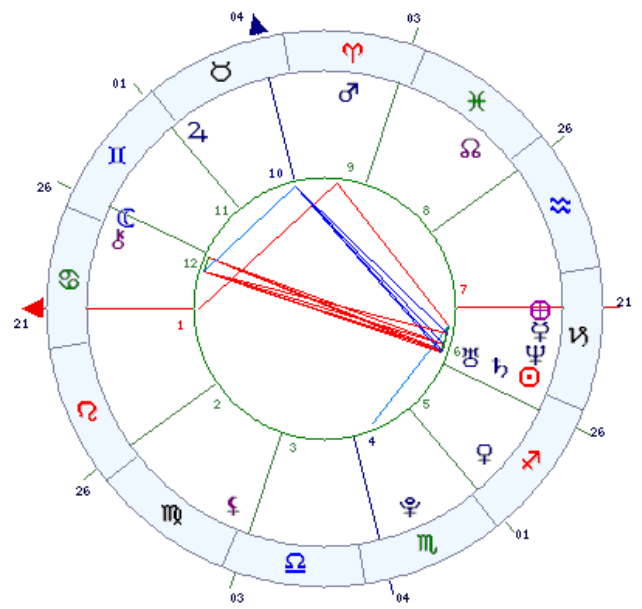

Sinastia entre Natalia Braga Iannone e David Werner

Natalia Braga Iannone

Data: 21/09/1990 (Sex)
 Hora: 10h31m
 Local: Sao Paulo SP (Brasil)

David Werner

Data: 22/12/1988 (Qui)
 Hora: 21h20m [HV]
 Local: Bauru SP (Brasil)

Planetas de Natalia Braga Iannone nas Casas de David Werner

- (☉) Sol na casa 2
- (☾) Lua na casa 3
- (☿) Mercúrio na casa 2
- (♀) Vênus na casa 2
- (♂) Marte na casa 11
- (♃) Júpiter na casa 1
- (♄) Saturno nas casas 6/7
- (♅) Urano na casa 6
- (♆) Netuno na casa 6
- (♇) Plutão na casa 4
- (♁) Nodo na casa 7
- (♁) Lilith na casa 5
- (♁) Quiron na casa 1
- (ASC) Ascendente na casa 5
- (MC) Meio do Céu na casa 2

Planetas de David Werner nas Casas de Natalia Braga Iannone

- (☉) Sol na casa 1
- (☾) Lua na casa 7
- (☿) Mercúrio na casa 2
- (♀) Vênus na casa 12
- (♂) Marte na casa 5
- (♃) Júpiter na casa 6
- (♄) Saturno na casa 1
- (♅) Urano na casa 1
- (♆) Netuno na casa 1
- (♇) Plutão na casa 12
- (♁) Nodo na casa 4
- (♁) Lilith na casa 10
- (♁) Quiron na casa 7
- (ASC) Ascendente na casa 8
- (MC) Meio do Céu na casa 5

Quadro de Aspectos

Planetas de Natalia Braga Iannone na vertical
Planetas de David Werner na horizontal

	☉	☾	♀	♁	♂	♃	♅	♁	♁	♁	♂	♁	Asc	MC	☉
☉	☉				△										☉
☾		☾													☾
♀			♀					△		◉◉					♀
♁				♁							◻				♁
♂					♂									◻	♂
♃			♂		◻								◉◉		♃
♅	♅					♅	♅	♅	*		◉◉		△		♅
♁			♁		◻			♁	*						♁
♁			*						♁					◻	♁
♂				♂		*									♂
Asc				△											Asc
MC	△			◻		△	△		◉◉		*		△		MC
☉			♁	◻				*				◉◉		♁	☉